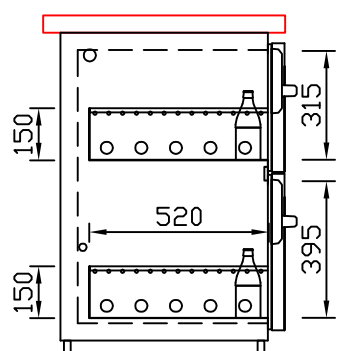

# RWM 2500 G - Bestell-Nr. 42514ZK

CNS-Flaschenrost  
mit Stellschienen  
**Best.-Nr.: 3500**

GZ-35/35  
Doppelauszug 1/2-1/2  
**Best.-Nr.: 40210**

GZ-31/39  
Doppelauszug 1/3-2/3  
**Best.-Nr.: 40110**

GZ-39/31  
Doppelauszug 2/3-1/3  
**Best.-Nr.: 40120**

GZ-22/22/22  
Dreierauszug 3/3  
**Best.-Nr.: 40300**