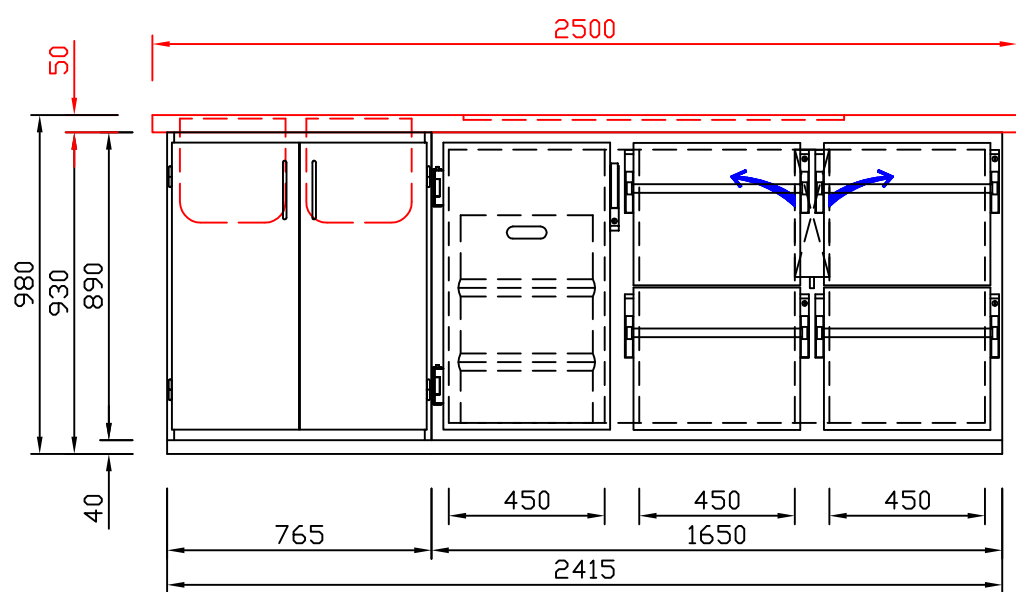

# RWM 2500 G - Bestell-Nr. 42514ZK

CNS-Flaschenrost  
mit Stellschienen  
**Best.-Nr.: 3500**

GZ-35/35  
Doppelauszug 1/2-1/2  
**Best.-Nr.: 40210**

GZ-31/39  
Doppelauszug 1/3-2/3  
**Best.-Nr.: 40110**

GZ-39/31  
Doppelauszug 2/3-1/3  
**Best.-Nr.: 40120**

GZ-22/22/22  
Dreierauszug 3/3  
**Best.-Nr.: 40300**