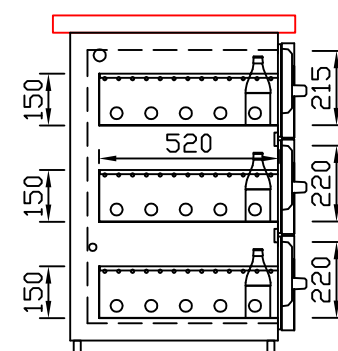

# RWM 2500 G - Bestell-Nr. 42514ZK

CNS-Flaschenrost  
mit Stellschienen  
**Best.-Nr.: 3500**

GZ-35/35  
Doppelauszug 1/2-1/2  
**Best.-Nr.: 40210**

GZ-31/39  
Doppelauszug 1/3-2/3  
**Best.-Nr.: 40110**

GZ-39/31  
Doppelauszug 2/3-1/3  
**Best.-Nr.: 40120**

GZ-22/22/22  
Dreierauszug 3/3  
**Best.-Nr.: 40300**