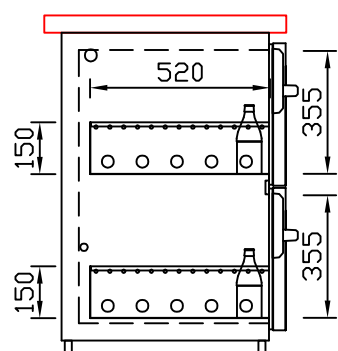

# RWM 2500 G - Bestell-Nr. 42514ZK

CNS-Flaschenrost  
mit Stellschienen  
**Best.-Nr.: 3500**

GZ-35/35  
Doppelauszug 1/2-1/2  
**Best.-Nr.: 40210**

GZ-31/39  
Doppelauszug 1/3-2/3  
**Best.-Nr.: 40110**

GZ-39/31  
Doppelauszug 2/3-1/3  
**Best.-Nr.: 40120**

GZ-22/22/22  
Dreierauszug 3/3  
**Best.-Nr.: 40300**