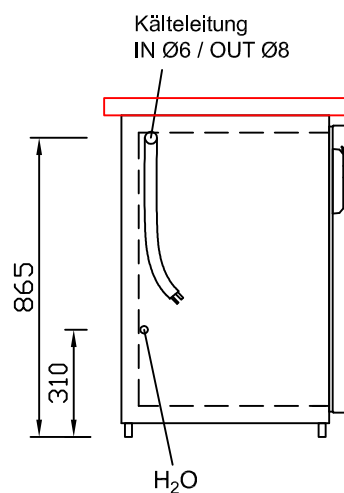

# RWM 2500 G - Bestell-Nr. 42514ZK

CNS-Flaschenrost  
mit Stellschienen  
**Best.-Nr.: 3500**

GZ-35/35  
Doppelauszug 1/2-1/2  
**Best.-Nr.: 40210**

GZ-31/39  
Doppelauszug 1/3-2/3  
**Best.-Nr.: 40110**

GZ-39/31  
Doppelauszug 2/3-1/3  
**Best.-Nr.: 40120**

GZ-22/22/22  
Dreierauszug 3/3  
**Best.-Nr.: 40300**