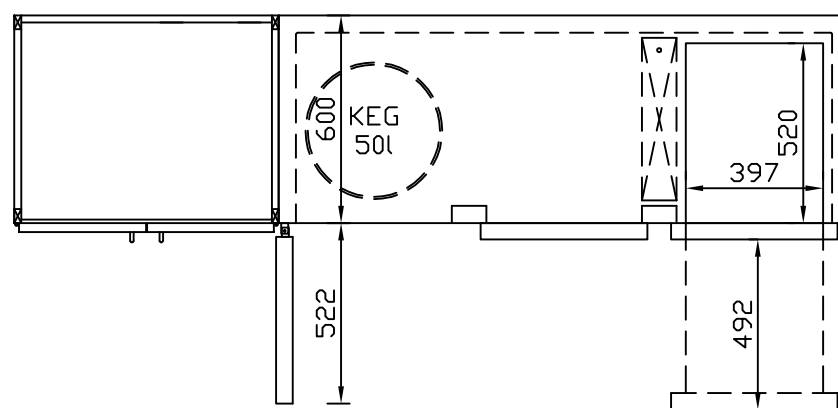

# RWM 2500 G - Bestell-Nr. 42514ZK

CNS-Flaschenrost  
mit Stellschienen  
**Best.-Nr.: 3500**

GZ-35/35  
Doppelauszug 1/2-1/2  
**Best.-Nr.: 40210**

GZ-31/39  
Doppelauszug 1/3-2/3  
**Best.-Nr.: 40110**

GZ-39/31  
Doppelauszug 2/3-1/3  
**Best.-Nr.: 40120**

GZ-22/22/22  
Dreierauszug 3/3  
**Best.-Nr.: 40300**