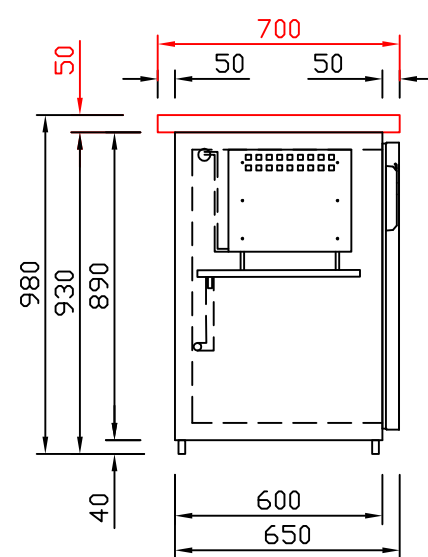

# RWM 2500 G - Bestell-Nr. 42514ZK

CNS-Flaschenrost  
mit Stellschienen  
**Best.-Nr.: 3500**

GZ-35/35  
Doppelauszug 1/2-1/2  
**Best.-Nr.: 40210**

GZ-31/39  
Doppelauszug 1/3-2/3  
**Best.-Nr.: 40110**

GZ-39/31  
Doppelauszug 2/3-1/3  
**Best.-Nr.: 40120**

GZ-22/22/22  
Dreierauszug 3/3  
**Best.-Nr.: 40300**