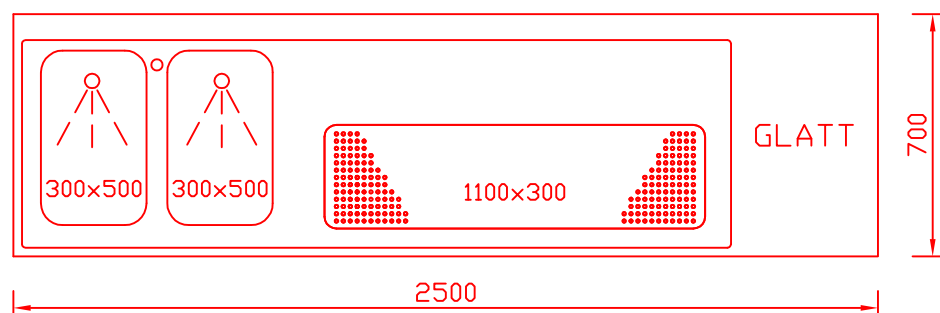

# RWM 2500 G - Bestell-Nr. 42514ZK

CNS-Flaschenrost  
mit Stellschienen  
**Best.-Nr.: 3500**

GZ-35/35  
Doppelauszug 1/2-1/2  
**Best.-Nr.: 40210**

GZ-31/39  
Doppelauszug 1/3-2/3  
**Best.-Nr.: 40110**

GZ-39/31  
Doppelauszug 2/3-1/3  
**Best.-Nr.: 40120**

GZ-22/22/22  
Dreierauszug 3/3  
**Best.-Nr.: 40300**