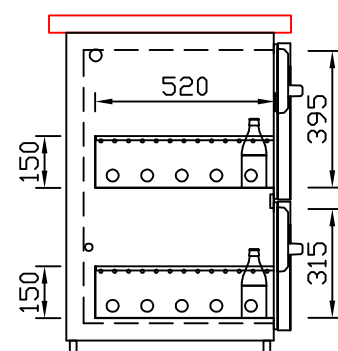

# RWM 2500 G - Bestell-Nr. 42514ZK

CNS-Flaschenrost  
mit Stellschienen  
**Best.-Nr.: 3500**

GZ-35/35  
Doppelauszug 1/2-1/2  
**Best.-Nr.: 40210**

GZ-31/39  
Doppelauszug 1/3-2/3  
**Best.-Nr.: 40110**

GZ-39/31  
Doppelauszug 2/3-1/3  
**Best.-Nr.: 40120**

GZ-22/22/22  
Dreierauszug 3/3  
**Best.-Nr.: 40300**