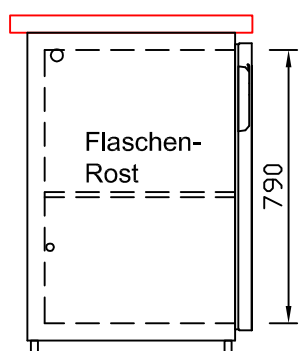

# RWM 2500 G - Bestell-Nr. 42514ZK

CNS-Flaschenrost  
mit Stellschienen  
**Best.-Nr.: 3500**

GZ-35/35  
Doppelauszug 1/2-1/2  
**Best.-Nr.: 40210**

GZ-31/39  
Doppelauszug 1/3-2/3  
**Best.-Nr.: 40110**

GZ-39/31  
Doppelauszug 2/3-1/3  
**Best.-Nr.: 40120**

GZ-22/22/22  
Dreierauszug 3/3  
**Best.-Nr.: 40300**