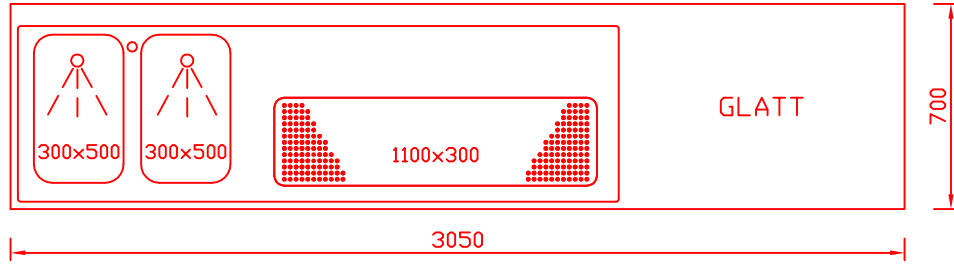

RWM 3050 G - Bestell-Nr. 43116ZK

CNS-Flaschenrost  
mit Stellschienen  
**Best.-Nr.: 3500**

GZ-35/35  
Doppelauszug 1/2-1/2  
**Best.-Nr.: 40210**

GZ-31/39  
Doppelauszug 1/3-2/3  
**Best.-Nr.: 40110**

GZ-39/31  
Doppelauszug 2/3-1/3  
**Best.-Nr.: 40120**