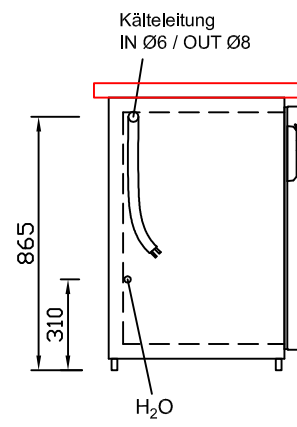

RWM 3050 G - Bestell-Nr. 43116ZK

CNS-Flaschenrost  
mit Stellschienen  
**Best.-Nr.: 3500**

GZ-35/35  
Doppelauszug 1/2-1/2  
**Best.-Nr.: 40210**

GZ-31/39  
Doppelauszug 1/3-2/3  
**Best.-Nr.: 40110**

GZ-39/31  
Doppelauszug 2/3-1/3  
**Best.-Nr.: 40120**

GZ-22/22/22  
Dreierauszug 3/3  
**Best.-Nr.: 40300**