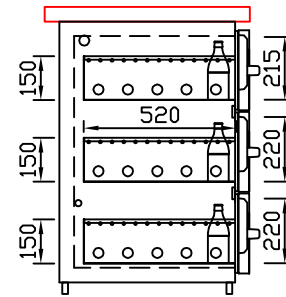

RWM 3050 G - Bestell-Nr. 43116ZK

CNS-Flaschenrost  
mit Stellschienen  
**Best.-Nr.: 3500**

GZ-35/35  
Doppelauszug 1/2-1/2  
**Best.-Nr.: 40210**

GZ-31/39  
Doppelauszug 1/3-2/3  
**Best.-Nr.: 40110**

GZ-39/31  
Doppelauszug 2/3-1/3  
**Best.-Nr.: 40120**

GZ-22/22/22  
Dreierauszug 3/3  
**Best.-Nr.: 40300**