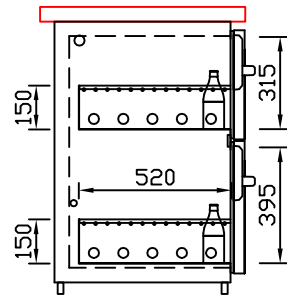

RWM 3050 G - Bestell-Nr. 43116ZK

CNS-Flaschenrost  
mit Stellschienen  
**Best.-Nr.: 3500**

GZ-35/35  
Doppelauszug 1/2-1/2  
**Best.-Nr.: 40210**

GZ-31/39  
Doppelauszug 1/3-2/3  
**Best.-Nr.: 40110**

GZ-39/31  
Doppelauszug 2/3-1/3  
**Best.-Nr.: 40120**

GZ-22/22/22  
Dreierauszug 3/3  
**Best.-Nr.: 40300**