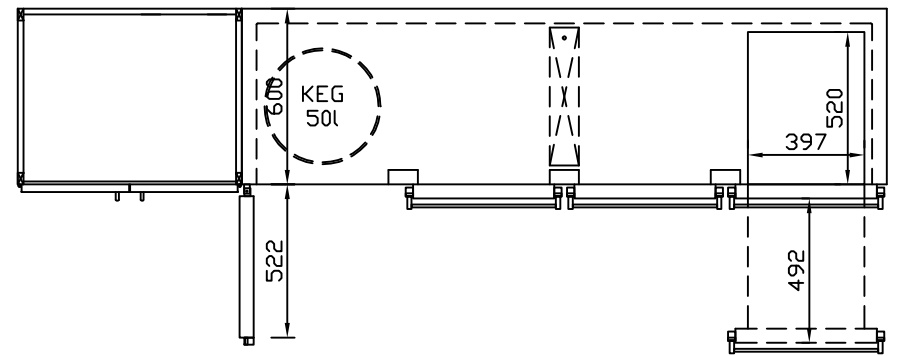

RWM 3050 G - Bestell-Nr. 43116ZK

CNS-Flaschenrost  
mit Stellschienen  
**Best.-Nr.: 3500**

GZ-35/35  
Doppelauszug 1/2-1/2  
**Best.-Nr.: 40210**

GZ-31/39  
Doppelauszug 1/3-2/3  
**Best.-Nr.: 40110**

GZ-39/31  
Doppelauszug 2/3-1/3  
**Best.-Nr.: 40120**

GZ-22/22/22  
Dreierauszug 3/3  
**Best.-Nr.: 40300**