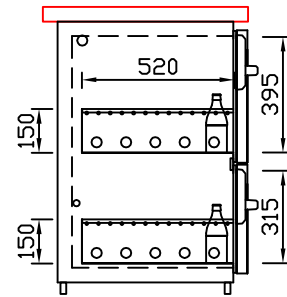

RWM 3050 G - Bestell-Nr. 43116ZK

CNS-Flaschenrost  
mit Stellschienen  
**Best.-Nr.: 3500**

GZ-35/35  
Doppelauszug 1/2-1/2  
**Best.-Nr.: 40210**

GZ-31/39  
Doppelauszug 1/3-2/3  
**Best.-Nr.: 40110**

GZ-39/31  
Doppelauszug 2/3-1/3  
**Best.-Nr.: 40120**

GZ-22/22/22  
Dreierauszug 3/3  
**Best.-Nr.: 40300**