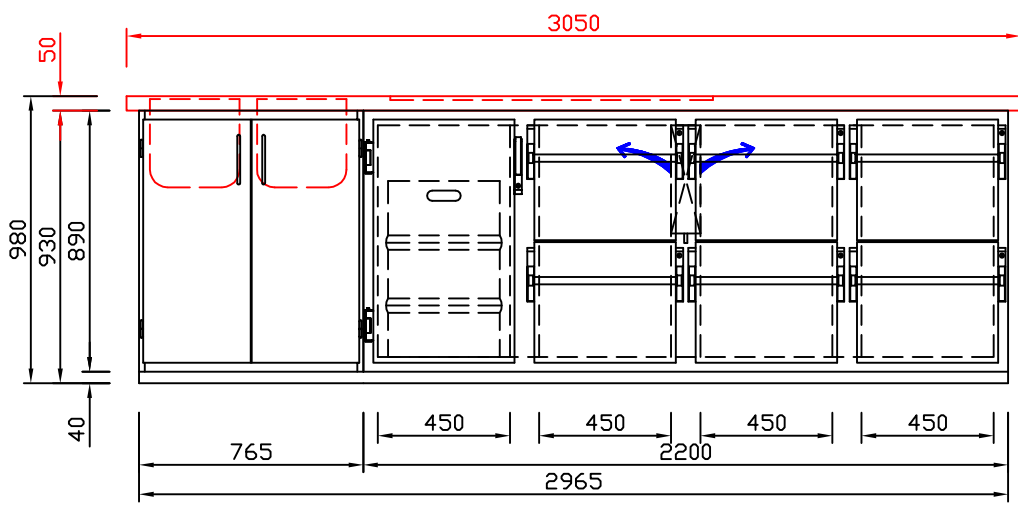

RWM 3050 G - Bestell-Nr. 43116ZK

CNS-Flaschenrost  
mit Stellschienen  
**Best.-Nr.: 3500**

GZ-35/35  
Doppelauszug 1/2-1/2  
**Best.-Nr.: 40210**

GZ-31/39  
Doppelauszug 1/3-2/3  
**Best.-Nr.: 40110**

GZ-39/31  
Doppelauszug 2/3-1/3  
**Best.-Nr.: 40120**

GZ-22/22/22  
Dreierauszug 3/3  
**Best.-Nr.: 40300**