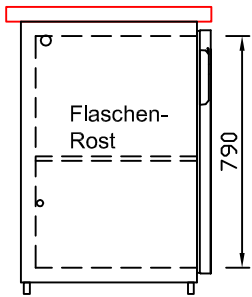

RWM 3050 G - Bestell-Nr. 43116ZK

CNS-Flaschenrost  
mit Stellschienen  
**Best.-Nr.: 3500**

GZ-35/35  
Doppelauszug 1/2-1/2  
**Best.-Nr.: 40210**

GZ-31/39  
Doppelauszug 1/3-2/3  
**Best.-Nr.: 40110**

GZ-39/31  
Doppelauszug 2/3-1/3  
**Best.-Nr.: 40120**

GZ-22/22/22  
Dreierauszug 3/3  
**Best.-Nr.: 40300**