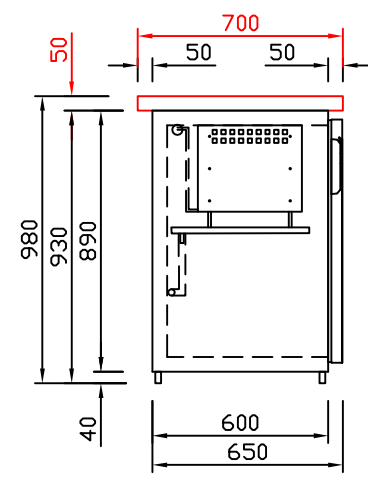

RWM 3050 G - Bestell-Nr. 43116ZK

CNS-Flaschenrost  
mit Stellschienen  
**Best.-Nr.: 3500**

GZ-35/35  
Doppelauszug 1/2-1/2  
**Best.-Nr.: 40210**

GZ-31/39  
Doppelauszug 1/3-2/3  
**Best.-Nr.: 40110**

GZ-39/31  
Doppelauszug 2/3-1/3  
**Best.-Nr.: 40120**

GZ-22/22/22  
Dreierauszug 3/3  
**Best.-Nr.: 40300**