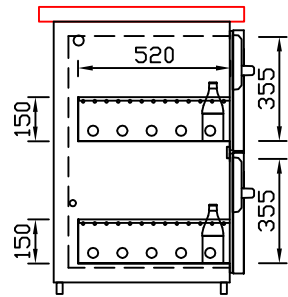

RWM 3050 G - Bestell-Nr. 43116ZK

CNS-Flaschenrost  
mit Stellschienen  
**Best.-Nr.: 3500**

GZ-35/35  
Doppelauszug 1/2-1/2  
**Best.-Nr.: 40210**

GZ-31/39  
Doppelauszug 1/3-2/3  
**Best.-Nr.: 40110**

GZ-39/31  
Doppelauszug 2/3-1/3  
**Best.-Nr.: 40120**