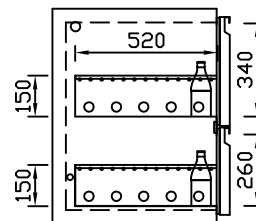

785-E-M-4-2400 - Bestell-Nr. 572400ZK

Verdampfer mit Einspritzventil eingebaut, Kältemittel nach Wunsch
Kälte- und Tauwasserleitung wahlweise nach **links** oder **rechts** verlegt

CNS-Flaschenrost
mit Stellschienen
Best.-Nr.: 3500

EZ-30/30-B-785
Doppelauszug 1/2-1/2
Best.-Nr.: 30210-785

EZ-26/34-B-785
Doppelauszug 1/3-2/3
Best.-Nr.: 30110-785

EZ-34/26-B-785
Doppelauszug 2/3-1/3
Best.-Nr.: 30120-785

EZ-18/18/18-B-785
Dreierauszug 3/3
Best.-Nr.: 30300-785