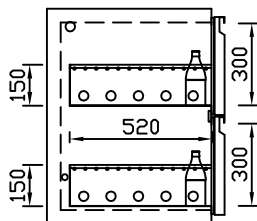

785-E-M-4-2400 - Bestell-Nr. 572400ZK

Verdampfer mit Einspritzventil eingebaut, Kältemittel nach Wunsch
Kälte- und Tauwasserleitung wahlweise nach **links** oder **rechts** verlegt

CNS-Flaschenrost
mit Stellschienen
Best.-Nr.: 3500

EZ-30/30-B-785
Doppelauszug 1/2-1/2
Best.-Nr.: 30210-785

EZ-26/34-B-785
Doppelauszug 1/3-2/3
Best.-Nr.: 30110-785

EZ-34/26-B-785
Doppelauszug 2/3-1/3
Best.-Nr.: 30120-785

EZ-18/18/18-B-785
Dreierauszug 3/3
Best.-Nr.: 30300-785