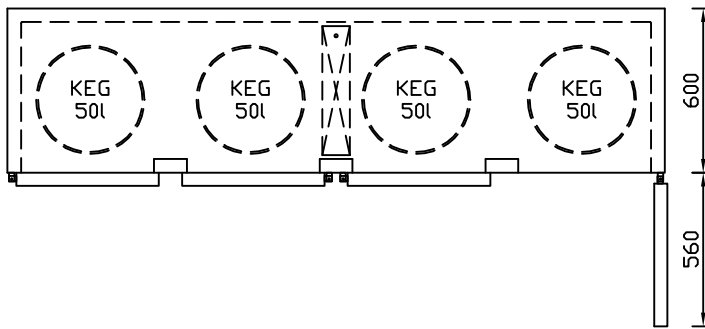

785-E-M-4-2400 - Bestell-Nr. 572400ZK

Verdampfer mit Einspritzventil eingebaut, Kältemittel nach Wunsch
Kälte- und Tauwasserleitung wahlweise nach **links** oder **rechts** verlegt

CNS-Flaschenrost
mit Stellschienen
Best.-Nr.: 3500

EZ-30/30-B-785
Doppelauszug 1/2-1/2
Best.-Nr.: 30210-785

EZ-26/34-B-785
Doppelauszug 1/3-2/3
Best.-Nr.: 30110-785

EZ-34/26-B-785
Doppelauszug 2/3-1/3
Best.-Nr.: 30120-785

EZ-18/18/18-B-785
Dreierauszug 3/3
Best.-Nr.: 30300-785