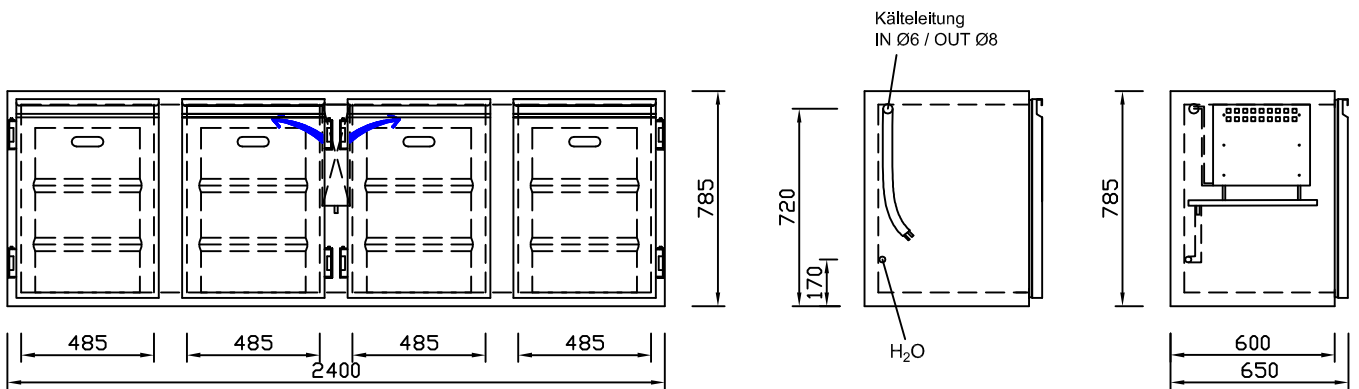

785-E-M-4-2400 - Bestell-Nr. 572400ZK

Verdampfer mit Einspritzventil eingebaut, Kältemittel nach Wunsch
Kälte- und Tauwasserleitung wahlweise nach **links** oder **rechts** verlegt

CNS-Flaschenrost
mit Stellschienen
Best.-Nr.: 3500

EZ-30/30-B-785
Doppelauszug 1/2-1/2
Best.-Nr.: 30210-785

EZ-26/34-B-785
Doppelauszug 1/3-2/3
Best.-Nr.: 30110-785

EZ-34/26-B-785
Doppelauszug 2/3-1/3
Best.-Nr.: 30120-785

EZ-18/18/18-B-785
Dreierauszug 3/3
Best.-Nr.: 30300-785