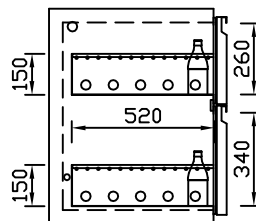

785-E-M-4-2400 - Bestell-Nr. 572400ZK

Verdampfer mit Einspritzventil eingebaut, Kältemittel nach Wunsch
Kälte- und Tauwasserleitung wahlweise nach **links** oder **rechts** verlegt

CNS-Flaschenrost
mit Stellschienen
Best.-Nr.: 3500

EZ-30/30-B-785
Doppelauszug 1/2-1/2
Best.-Nr.: 30210-785

EZ-26/34-B-785
Doppelauszug 1/3-2/3
Best.-Nr.: 30110-785

EZ-34/26-B-785
Doppelauszug 2/3-1/3
Best.-Nr.: 30120-785

EZ-18/18/18-B-785
Dreierauszug 3/3
Best.-Nr.: 30300-785